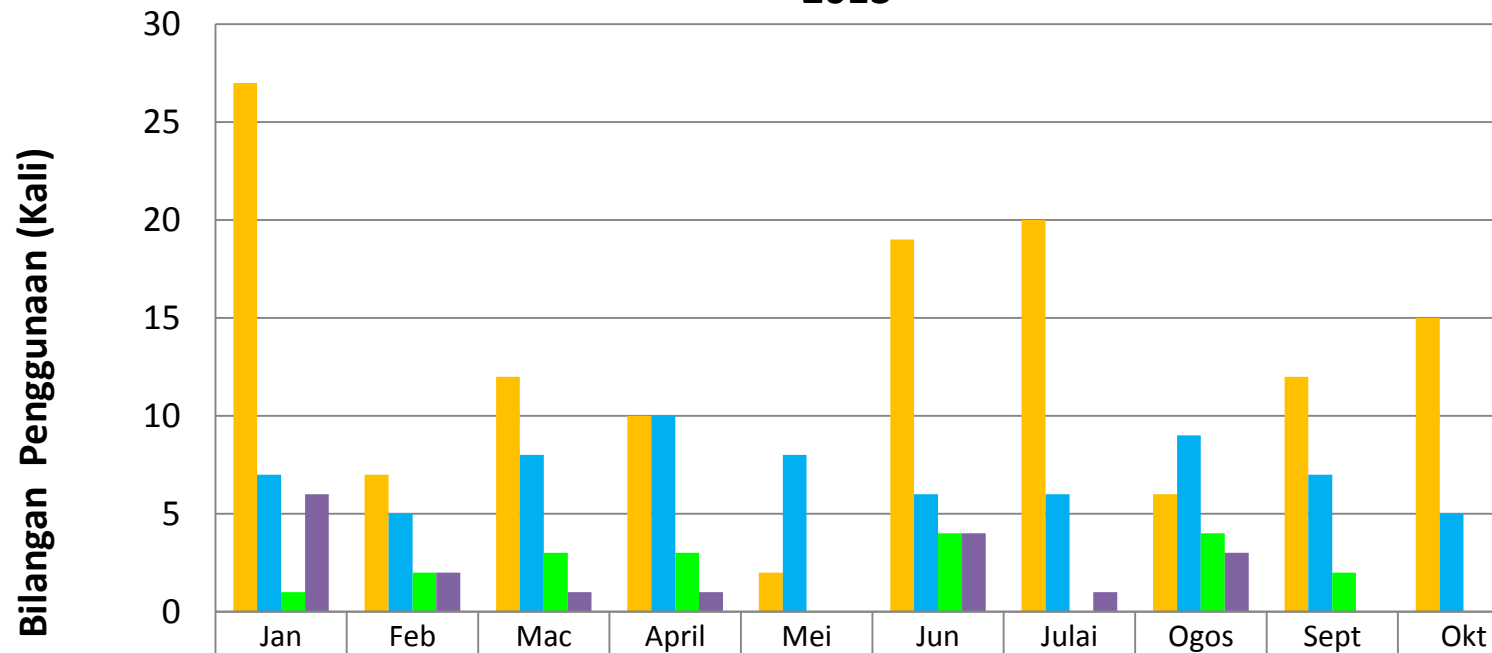

Analisis Penggunaan Sistem Siaraya Mengikut Tempat Bagi Tahun 2013

Bilik-bilik Khas	Jan	Feb	Mac	April	Mei	Jun	Julai	Ogos	Sept	Okt	Jumlah
Dewan	27	7	12	10	2	19	20	6	12	15	130
Auditorium	7	5	8	10	8	6	6	9	7	5	71
Bilik Mesyuarat	1	2	3	3	0	4	0	4	2	0	19
Lain-lain	6	2	1	1	0	4	1	3	0	0	18
	41	16	24	24	10	33	27	22	21	20	238

Analisis Penggunaan Sistem Siaraya Mengikut Bilik-bilik Khas Tahun 2013

	Jan	Feb	Mac	April	Mei	Jun	Julai	Ogos	Sept	Okt
■ Dewan	27	7	12	10	2	19	20	6	12	15
■ Auditorium	7	5	8	10	8	6	6	9	7	5
■ Bilik Mesyuarat	1	2	3	3	0	4	0	4	2	0
■ Lain-lain	6	2	1	1	0	4	1	3	0	0
